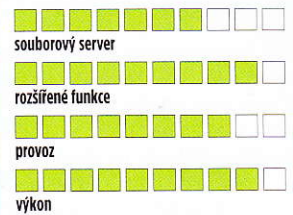

VERDIKT 8,4

+ Široká nabídka služeb a funkcí
Přehledná administrace v češtině
Cena

- Nepříliš komfortní instalace disků
Při provozu hlučnější
O něco vyšší příkon

5. NETGEAR READYNAS DUO V2

Duo v2 se na pohled prakticky neliší od svého předchůdce, pozornějšímu oku ale neujde jeden podstatný detail: na zadním panelu se objevila dvojice USB 3.0 portů. Přední USB port je pak pouze verze 2.0, nicméně je spážen s tlačítkem pro rychlé zálohování. Tlačítko můžete přenastavit i na zálohování dalších složek – jednotlivé úkoly budou

provedeny v pořadí, v jakém je v administraci NASu vytvoříte.

Samotná administrace dostala hezčí grafickou vizáž, je jednodušší a přehlednější. Podrobných nastavení k odladění různých detailů tu mnoho nenajdete. Administraci lze v podstatě rozdělit mimo zálohovací procesy na správu účtů (a nastavení oprávnění pro složky), na část pro správu doplňkových modulů a na systémová nastavení.

Do poslední kolonky, do systémových nastavení, spadají úkony

jako kalendář napájení (NAS neumí WoL), zaslání e-mailu při krizových událostech a aktualizace firmwaru a volitelného softwaru NASu.

U aktualizací potěší jejich vyhledání a provedení na jeden stisk tlačítka. U bezpečnosti dat, resp. volby typu RAID pole, pak máte možnosti dvě: X-RAID2 a Flex-RAID. Volbu provádíte hned při úvodní inicializaci úložiště a výchozí X-RAID2 vám oproti Flex-RAID (RAID 0, 1) nabídne automatické a bezproblémové rozšíření o nově vložený disk.

4 700 Kč
568 Kč za bod