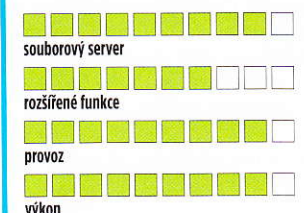

VERDIKT 8,3

+ Bytelné provedení
Dobré, tiché chlazení
Přehledná administrace v češtině

- Zatím neumí FTP
Zdlouhavější nastavení záloh
Málo doplňků