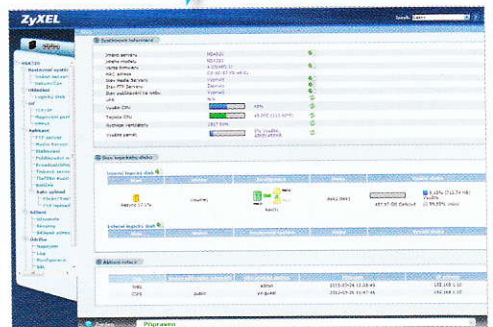

Již úvodní stavová obrazovka ZyXELu NSA320 napoví, že další položky administrace budou také obšířlé