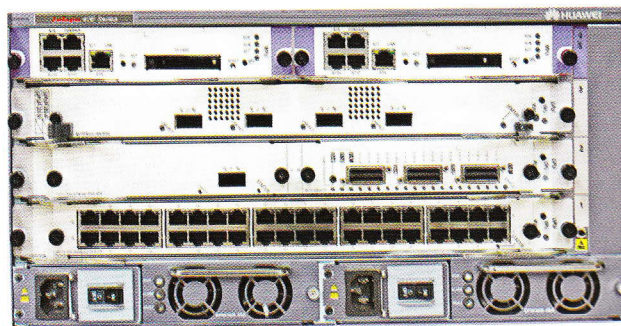

bezpečnosti, spolehlivosti i dostupnosti služeb, umožňují zjednodušit strukturu sítě a dosáhnout úspor nákladů na provoz. Směrovače jsou založeny na technologiích distribuovaného hardwarového forwardingu a neblokovaného přepínání a poskytují přenos na úrovni rychlosti linky, pětiúrovňový mechanismus řízení kvality služeb a funkce pro zpracování služeb i rozšiřitelnost. NetEngine 40E nabízí jeden 100G nebo 10x10G port na jeden slot zařízení a vysokou hustotu 10G linkových karet. K dispozici jsou modely NE40E-X16, X8 a X3 odlišené výkonem, počtem slotů a rozměry.